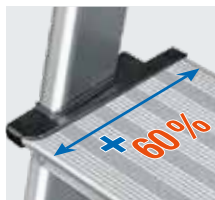

## MONTO® Klapptritt Treppy® Plus Line

Leichter Aluminium-Tritt in 5 knalligen Farben. In Haushalt und Verwaltung die ideale Ergänzung.

- + 350 x 250 mm große Stand-Plattform, 25 % größer als der Standard
- + Schmal auf 220 mm zusammenklappbar
- + Leicht und platzsparend zu verstauen
- + Sicherung gegen versehentliches Zusammenklappen
- + Große Fußkappen, rutschhemmend und bodenschonend
- + Großdimensionierte Holme für hohe Stabilität und Langlebigkeit

Stufenanzahl incl. Plattform			1	1	1	1	1
1	A bis ca.	m	2,20	2,20	2,20	2,20	2,20
	B ca.	m	0,20	0,20	0,20	0,20	0,20
Produktgewicht ca.		kg	1,7	1,7	1,7	1,7	1,7
Breite (B) ca.		m	0,25	0,25	0,25	0,25	0,25
Tiefe (T) ca.		m	0,30	0,30	0,30	0,30	0,30
Länge (L) ca.		m	0,40	0,40	0,40	0,40	0,40
Art.-No.			130334	130358	130341	130365	130327

## MONTO® Stufen-Stehleiter Sepuro® Plus Line

Aluminium-Stehleiter mit extra tiefen Stufen und großer ergonomischer Multifunktionschale.

- + Ablagefläche für Werkzeug und Kleinteile, mit Eimerhaken und zwei Kabelhaltern
- + Ergonomisch geformte Ablageschale für bequemes Anlehnen
- + 125 mm tiefe Stufen, 60 % tiefer als der Standard
- + 6-fach-vernietete Stufen-/Holmverbindung
- + Mehr Stabilität dank Eckverstrebung
- + Nur 3 kg Gesamtgewicht, leicht und rückschonend zu transportieren
- + Neu entwickelte, große Fußkappen mit Weichteileinlage – stärker profiliert, rutschhemmend und bodenschonend durch größere und weichere Aufstellfläche